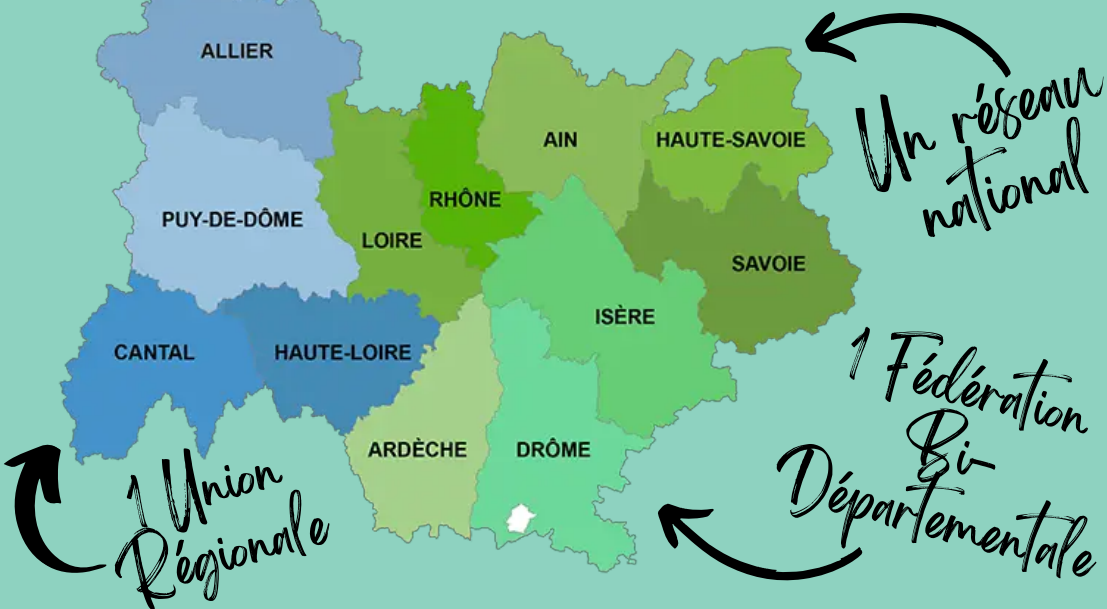

Notre réseau

La **culture** en tout lieu et pour tous : des actions culturelles renforçant le lien social.

Le **sport** accessible à tous : pratique de loisirs et de pleine nature.

Une participation au **développement de nos territoires** par une prise de responsabilité individuelle et collective.

Une **communication** simple et adaptée aux acteurs du monde rural.

Un réseau associatif ...

... pour partager la passion ...

... d'animer nos villages

300 Route de Mirabel

07170 LUSSAS

04.75.94.38.50

06.65.56.54.43